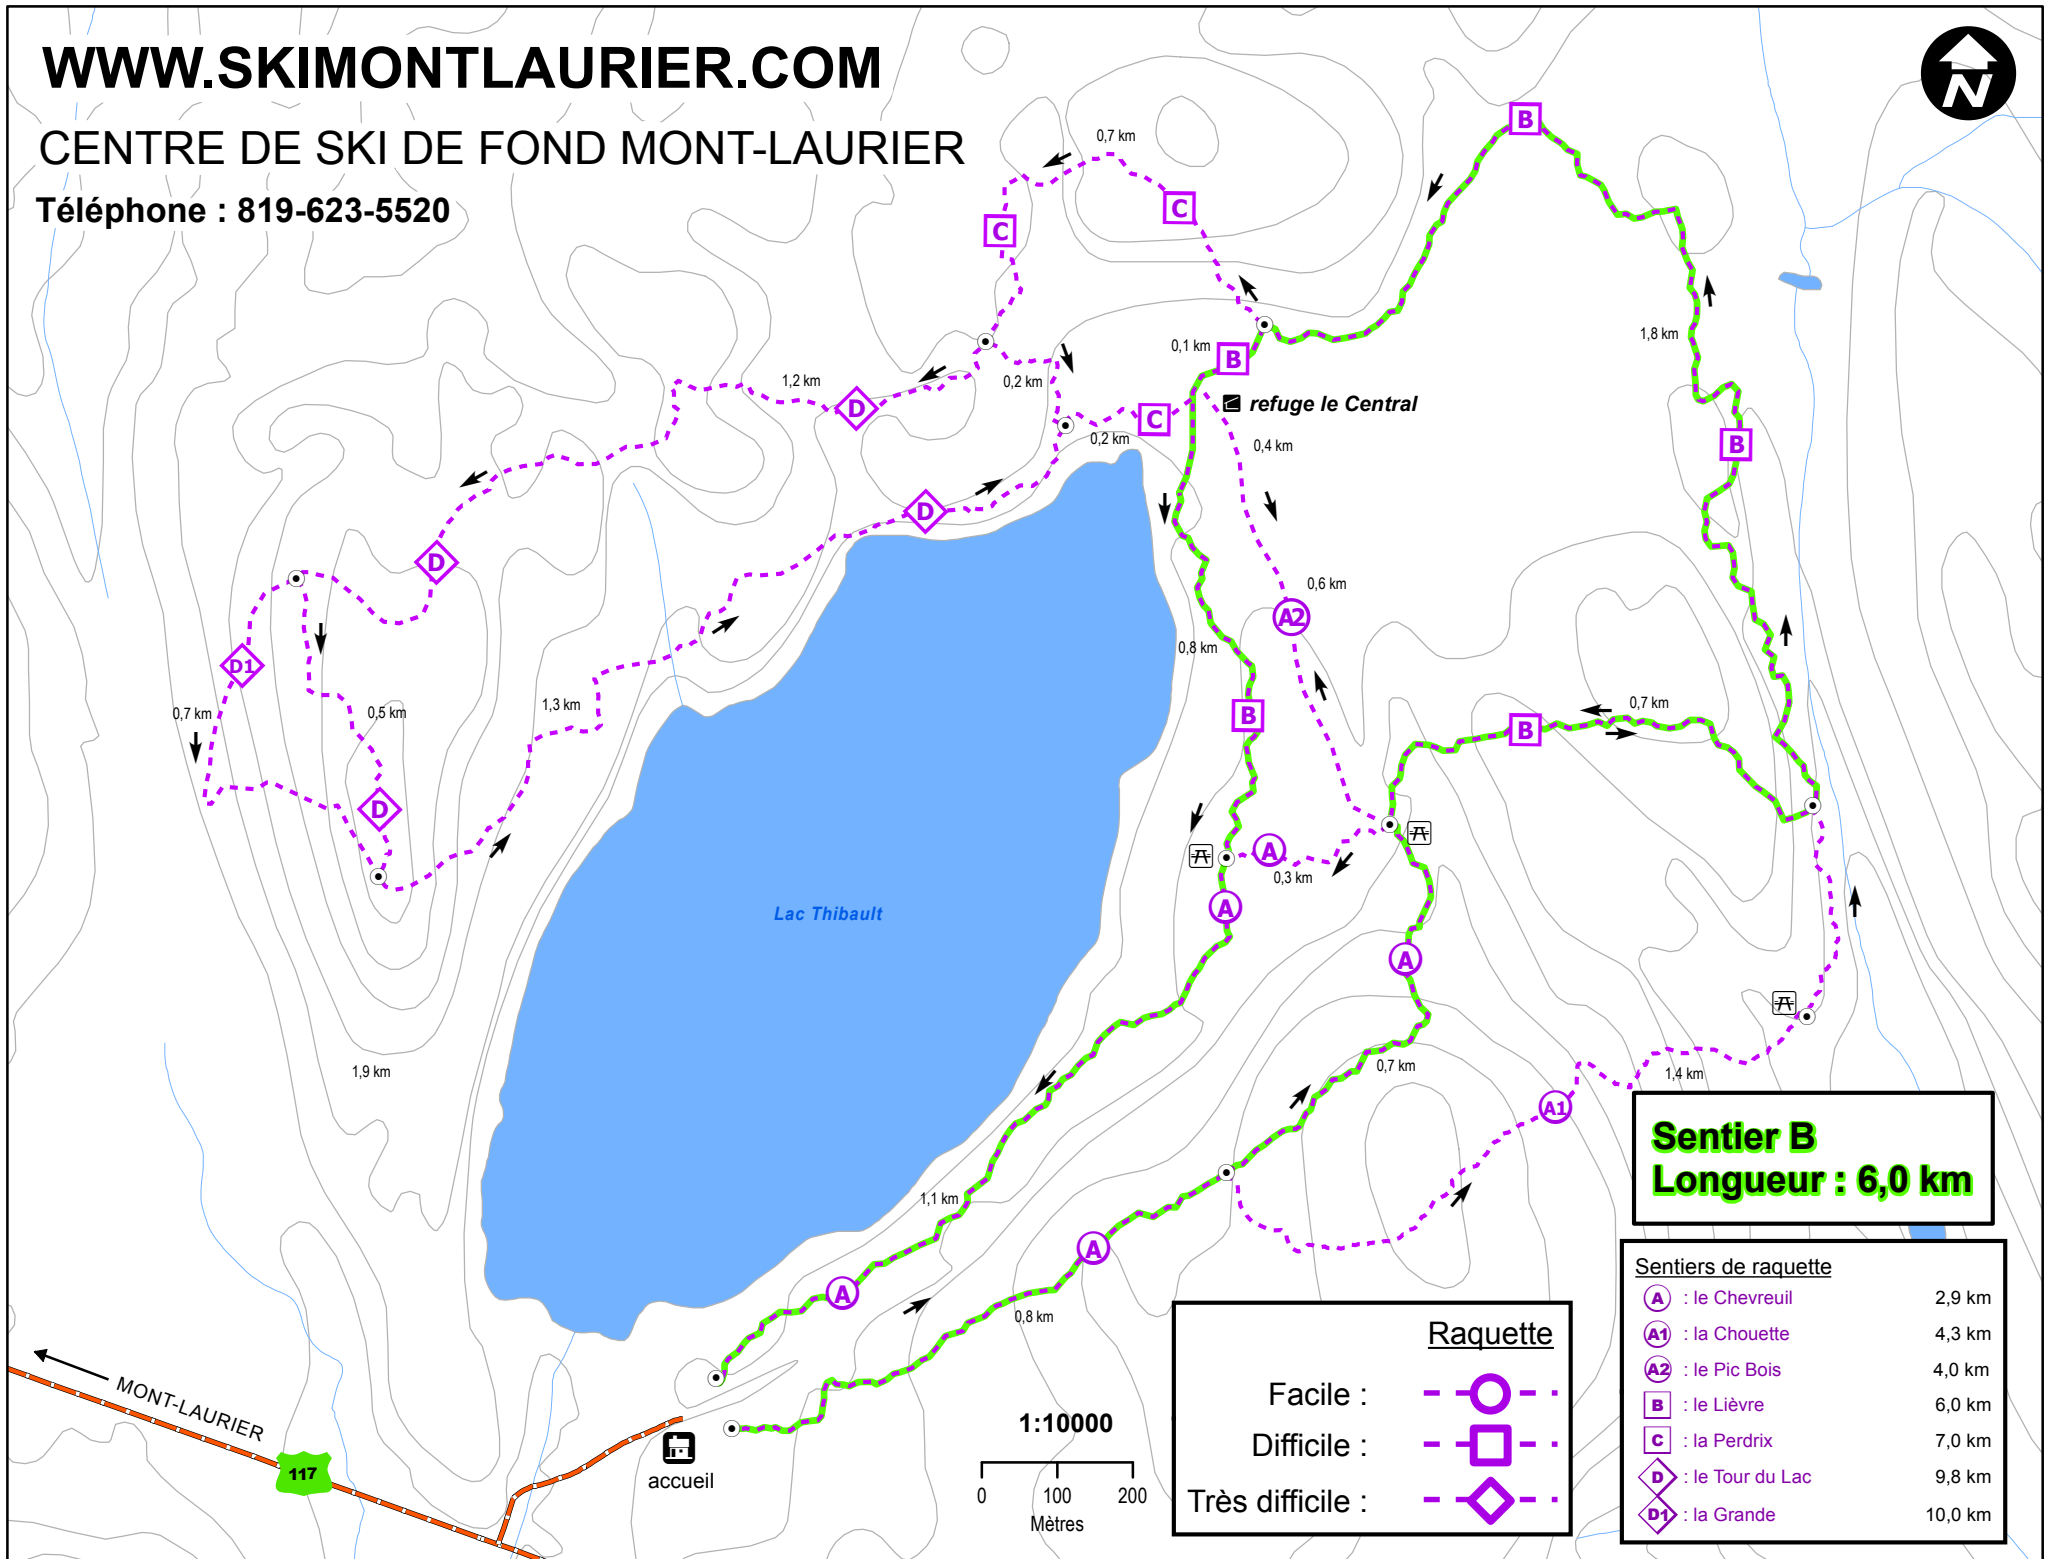

WWW.SKIMONTLAURIER.COM

CENTRE DE SKI DE FOND MONT-LAURIER

Téléphone : 819-623-5520

Sentier B
Longueur : 6,0 km

Sentiers de raquette	
A	le Chevreuil 2,9 km
A1	la Chouette 4,3 km
A2	le Pic Bois 4,0 km
B	le Lièvre 6,0 km
C	la Perdrix 7,0 km
D	le Tour du Lac 9,8 km
D1	la Grande 10,0 km

Raquette

Facile : -○-

Difficile : -□-

Très difficile : -◇-